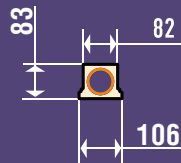

ОСНОВАНИЕ ОС-001

Длина 2180, 1090 мм Высота 140 мм Ширина 140 мм Толщина 175 мм

ОСНОВАНИЕ ОС-002

Длина 2180, 1090 мм Высота 83 мм Ширина 82 мм Толщина 106 мм

ПОРУЧЕНЬ ПР-001

Длина 2180, 1090 мм Высота 140 мм Ширина 140 мм Толщина 175 мм

ПОРУЧЕНЬ ПР-002

Длина 2180, 1090 мм Высота 81 мм Ширина 82 мм Толщина 102 мм