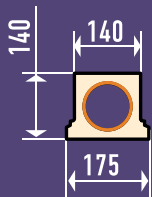

ОСНОВАНИЕ ОС-001

Длина 2180, 1090 мм Высота 140 мм Ширина 140 мм Толщина 175 мм

ОСНОВАНИЕ ОС-002

Длина 2180, 1090 мм Высота 83 мм Ширина 82 мм Толщина 106 мм

ПОРУЧЕНЬ ПР-001

Длина 2180, 1090 мм Высота 140 мм Ширина 140 мм Толщина 175 мм

ПОРУЧЕНЬ ПР-002

Длина 2180, 1090 мм Высота 81 мм Ширина 82 мм Толщина 102 мм