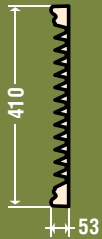

СЛУХОВОЕ ОКНО ВР-001

Толщина 86 мм Диаметр 1000 мм

СЛУХОВОЕ ОКНО ВР-002

Толщина 40 мм Диаметр 305 мм

СЛУХОВОЕ ОКНО ВР-003

Толщина 53 мм Диаметр 410 мм

СЛУХОВОЕ ОКНО ВР-004

Толщина 40 мм Диаметр 457 мм

СЛУХОВОЕ ОКНО ВР-005

Толщина 40 мм Диаметр 457 мм

СЛУХОВОЕ ОКНО ВР-006

Толщина 55 мм Диаметр 610 мм

СЛУХОВОЕ ОКНО ВР-007

Толщина 54 мм Длина 911 мм Высота 735 мм

СЛУХОВОЕ ОКНО ВР-008

Толщина 43 мм Диаметр 800 мм