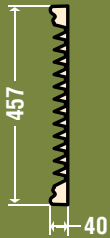

СЛУХОВОЕ ОКНО ВР-001

Толщина 86 мм Диаметр 1000 мм

СЛУХОВОЕ ОКНО ВР-002

Толщина 40 мм Диаметр 305 мм

СЛУХОВОЕ ОКНО ВР-003

Толщина 53 мм Диаметр 410 мм

СЛУХОВОЕ ОКНО ВР-004

Толщина 40 мм Диаметр 457 мм

СЛУХОВОЕ ОКНО ВР-005

Толщина 40 мм Диаметр 457 мм

СЛУХОВОЕ ОКНО ВР-006

Толщина 55 мм Диаметр 610 мм

СЛУХОВОЕ ОКНО ВР-007

Толщина 54 мм Длина 911 мм Высота 735 мм

СЛУХОВОЕ ОКНО ВР-008

Толщина 43 мм Диаметр 800 мм