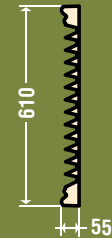

СЛУХОВОЕ ОКНО ВР-001

Толщина 86 мм Диаметр 1000 мм

СЛУХОВОЕ ОКНО ВР-002

Толщина 40 мм Диаметр 305 мм

СЛУХОВОЕ ОКНО ВР-003

Толщина 53 мм Диаметр 410 мм

СЛУХОВОЕ ОКНО ВР-004

Толщина 40 мм Диаметр 457 мм

СЛУХОВОЕ ОКНО ВР-005

Толщина 40 мм Диаметр 457 мм

СЛУХОВОЕ ОКНО ВР-006

Толщина 55 мм Диаметр 610 мм

СЛУХОВОЕ ОКНО ВР-007

Толщина 54 мм Длина 911 мм Высота 735 мм

СЛУХОВОЕ ОКНО ВР-008

Толщина 43 мм Диаметр 800 мм