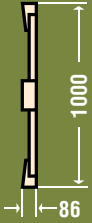

СЛУХОВОЕ ОКНО ВР-001

Толщина 86 мм Диаметр 1000 мм

СЛУХОВОЕ ОКНО ВР-002

Толщина 40 мм Диаметр 305 мм

СЛУХОВОЕ ОКНО ВР-003

Толщина 53 мм Диаметр 410 мм

СЛУХОВОЕ ОКНО ВР-004

Толщина 40 мм Диаметр 457 мм

СЛУХОВОЕ ОКНО ВР-005

Толщина 40 мм Диаметр 457 мм

СЛУХОВОЕ ОКНО ВР-006

Толщина 55 мм Диаметр 610 мм

СЛУХОВОЕ ОКНО ВР-007

Толщина 54 мм Длина 911 мм Высота 735 мм

СЛУХОВОЕ ОКНО ВР-008

Толщина 43 мм Диаметр 800 мм