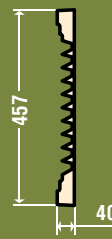

СЛУХОВОЕ ОКНО ВР-001

Толщина 86 мм Диаметр 1000 мм

СЛУХОВОЕ ОКНО ВР-002

Толщина 40 мм Диаметр 305 мм

СЛУХОВОЕ ОКНО ВР-003

Толщина 53 мм Диаметр 410 мм

СЛУХОВОЕ ОКНО ВР-004

Толщина 40 мм Диаметр 457 мм

СЛУХОВОЕ ОКНО ВР-005

Толщина 40 мм Диаметр 457 мм

СЛУХОВОЕ ОКНО ВР-006

Толщина 55 мм Диаметр 610 мм

СЛУХОВОЕ ОКНО ВР-007

Толщина 54 мм Длина 911 мм Высота 735 мм

СЛУХОВОЕ ОКНО ВР-008

Толщина 43 мм Диаметр 800 мм