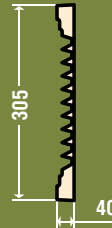

СЛУХОВОЕ ОКНО ВР-001

Толщина 86 мм Диаметр 1000 мм

СЛУХОВОЕ ОКНО ВР-002

Толщина 40 мм Диаметр 305 мм

СЛУХОВОЕ ОКНО ВР-003

Толщина 53 мм Диаметр 410 мм

СЛУХОВОЕ ОКНО ВР-004

Толщина 40 мм Диаметр 457 мм

СЛУХОВОЕ ОКНО ВР-005

Толщина 40 мм Диаметр 457 мм

СЛУХОВОЕ ОКНО ВР-006

Толщина 55 мм Диаметр 610 мм

СЛУХОВОЕ ОКНО ВР-007

Толщина 54 мм Длина 911 мм Высота 735 мм

СЛУХОВОЕ ОКНО ВР-008

Толщина 43 мм Диаметр 800 мм